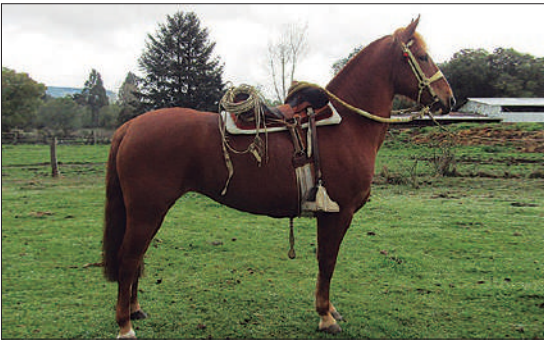

CAMPANITA La Espuelita
231467 | 16-10-2011

Lote
252

Curanto	Tequila
Los Yugos CURIOSO	Consentida
Esclava	Estribillo
	Chirigua
Reservado	Estribillo
Llollehue RELIQUIA	Vizcacha
Charca	Rival
	Chacarera

LINDA YEGUA CORRIENDO

Es corrida y premiada. Hija del Curioso (curanto/esclava) en la Reliquia (reservado/ Charca (Rival)), hermana materna de la yegua Pulsera. Actualmente clasificada para correr el Campeonato Nacional Ubicada en Los Lagos.

Medidas: Alazada: 1,39 Mts. - Cincha: 1,71 Mts. - Caña: 19 Cms.