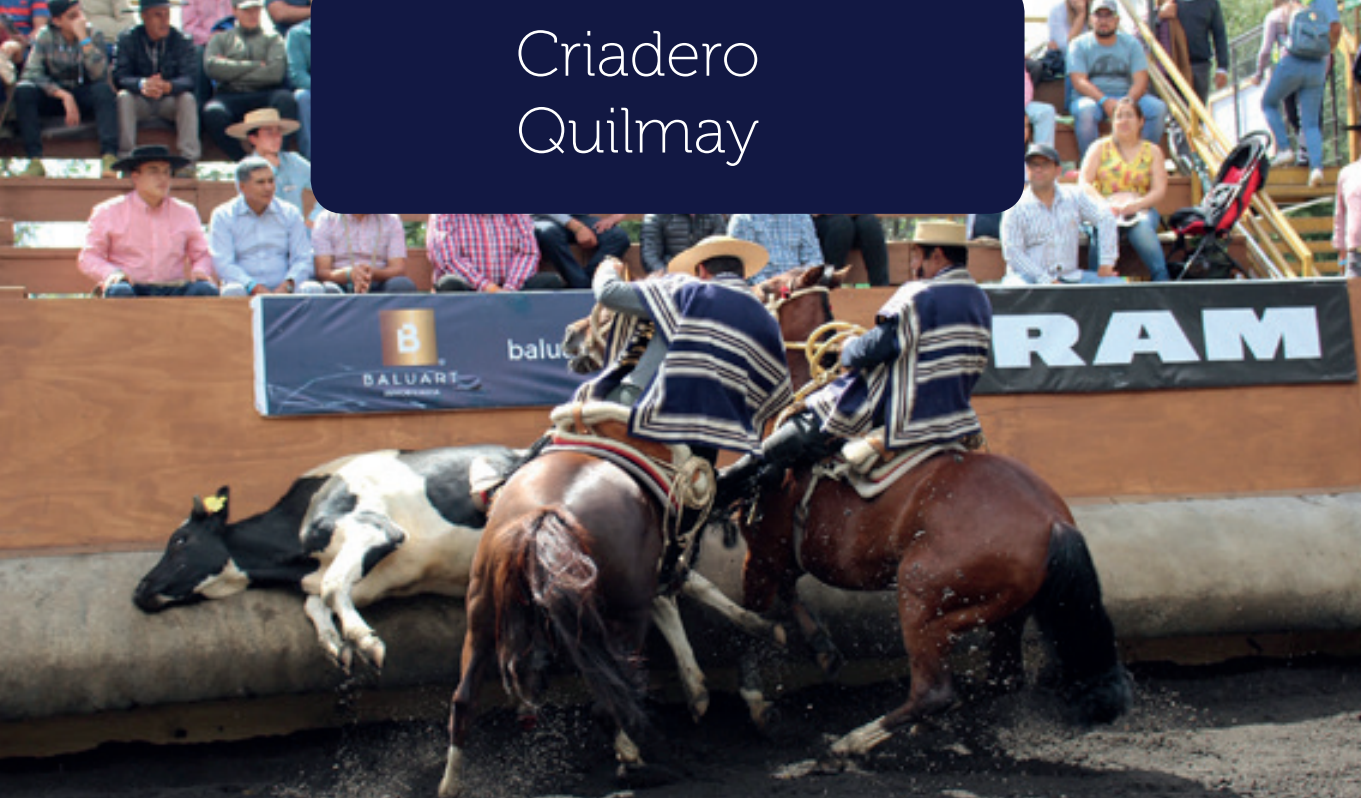

Criadero Quilmay

LOTE
139

Aymara

TARAMBANA

12-10-2006 Nr:193973